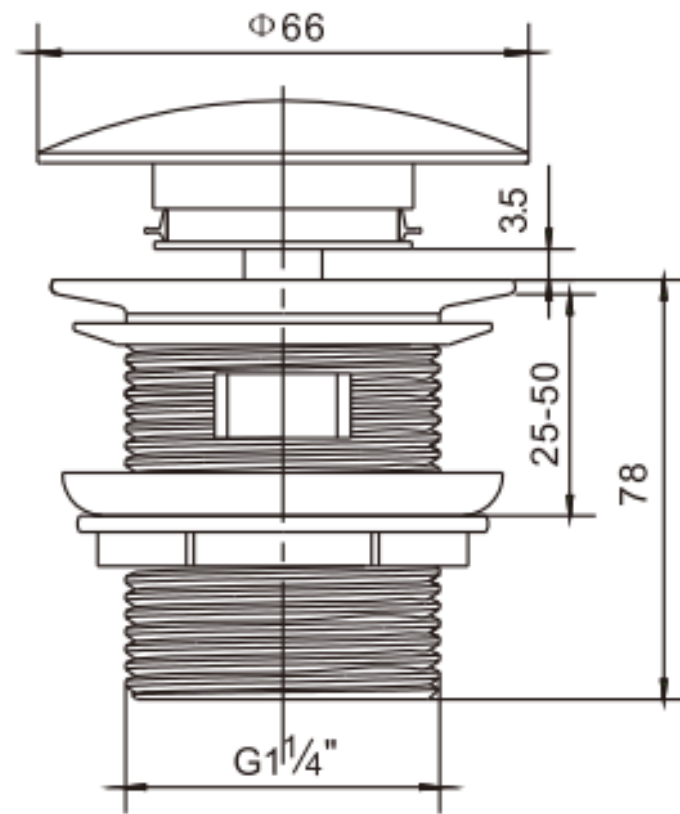

ПРЕЗЕНТУЄМО НОВІ ДОННІ КЛАПАНИ

MIXXUS™
SANITARY WARES

AC3565	AC3564	Матеріал комплектуючих
MIXXUS POP-UP-08 BLACK 1 1/4" Донний клапан для раковини з переливом автоматичний (CLICK-CLACK) (Чорна керамічна накладка)	MIXXUS POP-UP-08 WHITE 1 1/4" Донний клапан для раковини з переливом автоматичний (CLICK-CLACK) (Біла керамічна накладка)	Кришка та корпус - нержавіюча сталь, накладка на кришку керамічна, латунний картридж + ущільнювач та гумова прокладка

ПРЕЗЕНТУЄМО НОВІ ДОННІ КЛАПАНИ

MIXXUS™
SANITARY WARES

AC3568	AC3567	Матеріал комплектуючих
MIXXUS POP-UP-09 BLACK 1 1/4" Донний клапан для раковини без переливу автоматичний (CLICK-CLACK) (Чорна керамічна накладка)	MIXXUS POP-UP-09 WHITE 1 1/4" Донний клапан для раковини без переливу автоматичний (CLICK-CLACK) (Біла керамічна накладка)	Кришка та корпус - нержавіюча сталь, накладка на кришку керамічна, латунний картридж + ущільнювач та гумова прокладка