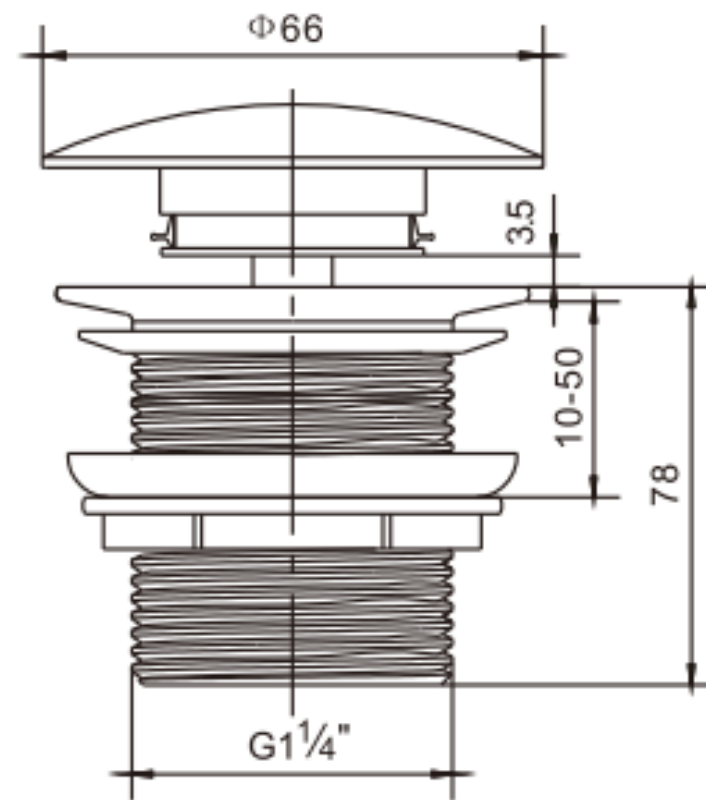

ПРЕЗЕНТУЄМО НОВІ ДОННІ КЛАПАНИ

MIXXUS™
SANITARY WARES

AC3565	AC3564	Матеріал комплектуючих
MIXXUS POP-UP-08 BLACK 1 1/4" Донний клапан для раковини з переливом автоматичний (CLICK-CLACK) (Чорна керамічна накладка)	MIXXUS POP-UP-08 WHITE 1 1/4" Донний клапан для раковини з переливом автоматичний (CLICK-CLACK) (Біла керамічна накладка)	Кришка та корпус - нержавіюча сталь, накладка на кришку керамічна, латунний картридж + ущільнювач та гумова прокладка

ПРЕЗЕНТУЄМО НОВІ ДОННІ КЛАПАНИ

MIXXUS™
SANITARY WARES

AC3568	AC3567	Матеріал комплектуючих
MIXXUS POP-UP-09 BLACK 1 1/4" Донний клапан для раковини без переливу автоматичний (CLICK-CLACK) (Чорна керамічна накладка)	MIXXUS POP-UP-09 WHITE 1 1/4" Донний клапан для раковини без переливу автоматичний (CLICK-CLACK) (Біла керамічна накладка)	Кришка та корпус - нержавіюча сталь, накладка на кришку керамічна, латунний картридж + ущільнювач та гумова прокладка